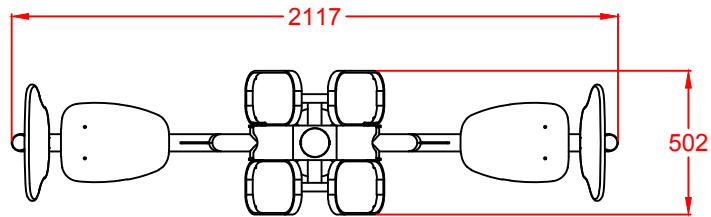

DOCUMENTACIÓN TÉCNICA

Ref.: BS11

Balanza

Fabricado con perfiles metálicos estructurales
Tratamiento de pintura termolacada con imprimación
Polietileno de alta densidad con protección UV
Tornillería de acero inoxidable

Funciones: Desarrollo de la fuerza y mejora en la agilidad y estabilidad de las principales articulaciones de los miembros inferiores.

PERFIL

ALZADO

CIMENTACIÓN

PLANTA

Dibujado		VISTAS Y CIMENTACIÓN	Ref: BS11
Revisado			
Aprobado			
Descripción:		Escala:	Nº Hoja: 2/2
BIOSALUDABLE METÁLICO "BALANZA"		Fecha:	03-08-16