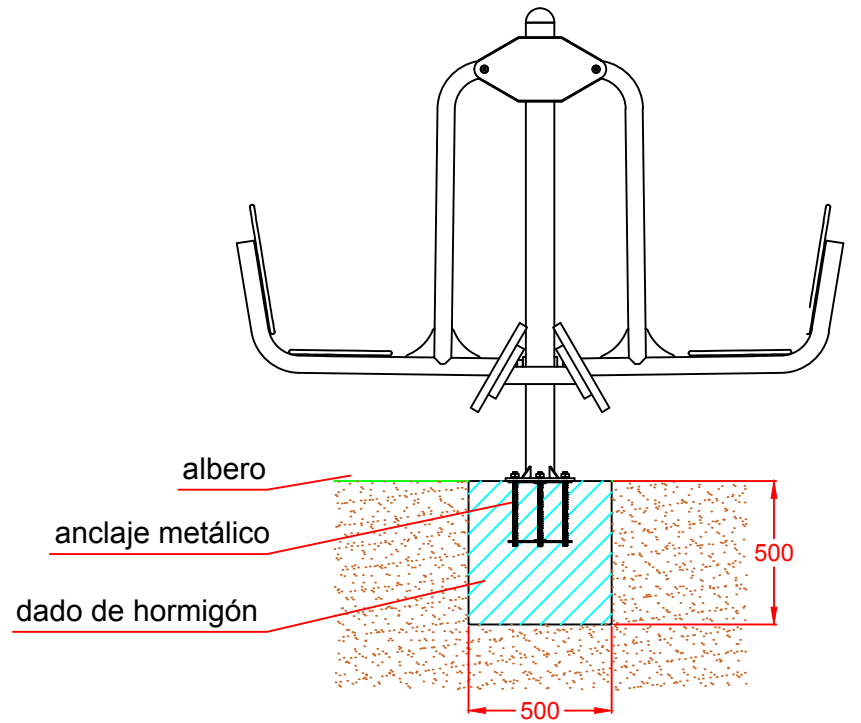

DOCUMENTACIÓN TÉCNICA

Ref.: BS11

Balanza

Fabricado con perfiles metálicos estructurales
Tratamiento de pintura termolacada con imprimación
Polietileno de alta densidad con protección UV
Tornillería de acero inoxidable

Nº de Usuarios: 2 (uno por asiento)

Edades: Todas las edades excepto niños y ancianos.

Instrucciones: Sentado en la silla, apoye los pies en los estribos y empuje hasta llevar a extensión máxima las extremidades inferiores. Repita esta operación varias veces.

Funciones: Desarrollo de la fuerza y mejora en la agilidad y estabilidad de las principales articulaciones de los miembros inferiores.

PERFIL

ALZADO

CIMENTACIÓN

PLANTA

Dibujado		VISTAS Y CIMENTACIÓN	Ref: BS11
Revisado			
Aprobado			
Descripción:		Escala:	Nº Hoja: 2/2
BIOSALUDABLE METÁLICO "BALANZA"		Fecha:	03-08-16