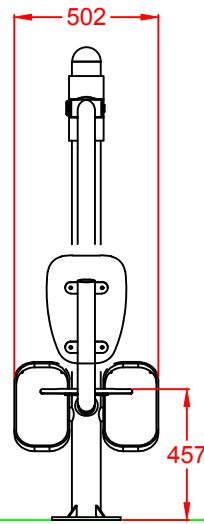

DOCUMENTACIÓN TÉCNICA

Ref.: BS11

Balanza

Fabricado con perfiles metálicos estructurales
Tratamiento de pintura termolacada con imprimación
Polietileno de alta densidad con protección UV
Tornillería de acero inoxidable

Nº de Usuarios: 2 (uno por asiento)

Edades: Todas las edades excepto niños y ancianos.

Instrucciones: Sentado en la silla, apoye los pies en los estribos y empuje hasta llevar a extensión máxima las extremidades inferiores. Repita esta operación varias veces.

Funciones: Desarrollo de la fuerza y mejora en la agilidad y estabilidad de las principales articulaciones de los miembros inferiores.

PERFIL

ALZADO

CIMENTACIÓN

PLANTA

Dibujado		VISTAS Y CIMENTACIÓN	Ref: BS11
Revisado			
Aprobado			
Descripción:		Escala:	Nº Hoja: 2/2
BIOSALUDABLE METÁLICO "BALANZA"		Fecha:	03-08-16