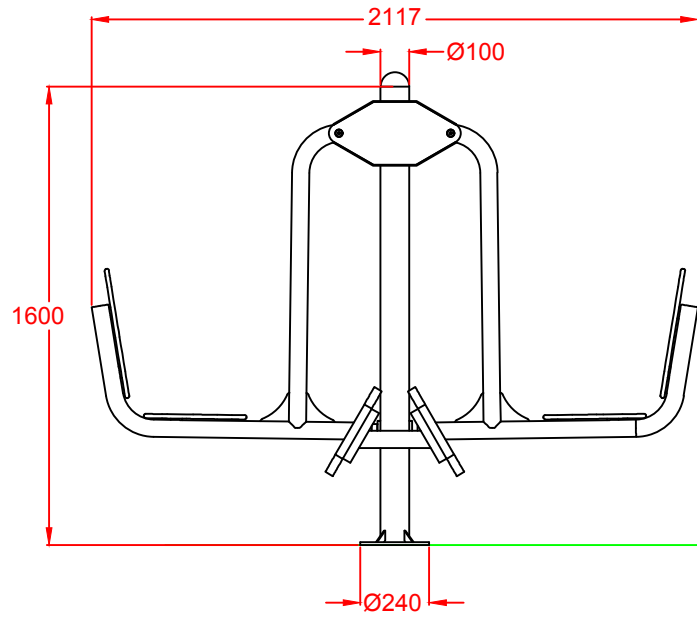

DOCUMENTACIÓN TÉCNICA

Ref.: BS11

Balanza

Fabricado con perfiles metálicos estructurales
Tratamiento de pintura termolacada con imprimación
Polietileno de alta densidad con protección UV
Tornillería de acero inoxidable

Nº de Usuarios: 2 (uno por asiento)

Edades: Todas las edades excepto niños y ancianos.

Instrucciones: Sentado en la silla, apoye los pies en los estribos y empuje hasta llevar a extensión máxima las extremidades inferiores. Repita esta operación varias veces.

Funciones: Desarrollo de la fuerza y mejora en la agilidad y estabilidad de las principales articulaciones de los miembros inferiores.

PERFIL

ALZADO

CIMENTACIÓN

PLANTA

Dibujado		VISTAS Y CIMENTACIÓN	Ref: BS11
Revisado			
Aprobado			
Descripción:		Escala:	Nº Hoja: 2/2
BIOSALUDABLE METÁLICO "BALANZA"		Fecha:	03-08-16